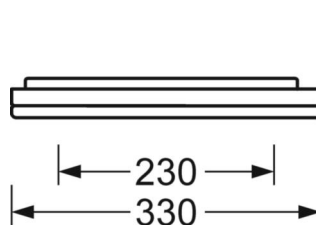

Механика

цвет корпуса	алюминий натурального анодирования
размеры (LxWxH/DxH)	1199mm x 330mm x 42mm
вес (нетто)	7.6kg
Cable entry KE (X/Y)	0mm/0mm
Вид монтажа	Потолочная одиночная установка

DEEP-LINK

<https://www.regiolux.de/ru/article/43321016675>

Ссылка	LED 4900lm 840
ηLB	100 %
Φ ↓/↑	84 % / 16 %
UGR поп./вдоль дисплей	18.1 / 18.2
	65° < 3000cd/m²

размеры

L	1199 mm	Длина
B	330 mm	Ширина
H	42 mm	Высота
A1	700 mm	Расстояние между точками крепежа при одиночной установке
A4	230 mm	Расстояние между точками крепежа (ширина)
X	0 mm	Расстояние от ввода проводов до середины светильника по оси X (вдо
Y	0 mm	Расстояние от ввода проводов до середины светильника по оси Y (поп